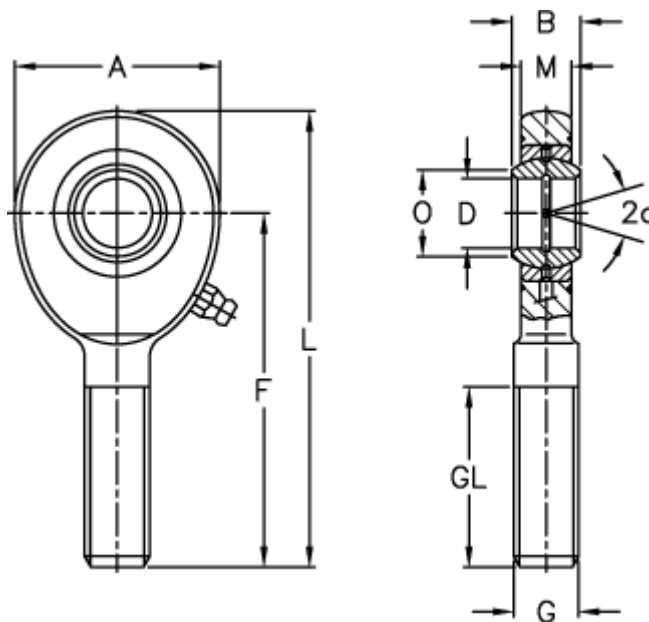

Varenummer: 03463025

Beskrivelse: Fluro Ledhoved EA 25-2RS

## Mål

A	= 64	L	= 126
a (grader)	= 7	M	= 17
B	= 20	O	= 29.3
D	= 25	Statisk træk kN	= 92
Dynamisk træk kN	= 48	Vægt	= 560
F	= 94		
g	= M24x2		
GL	= 53		